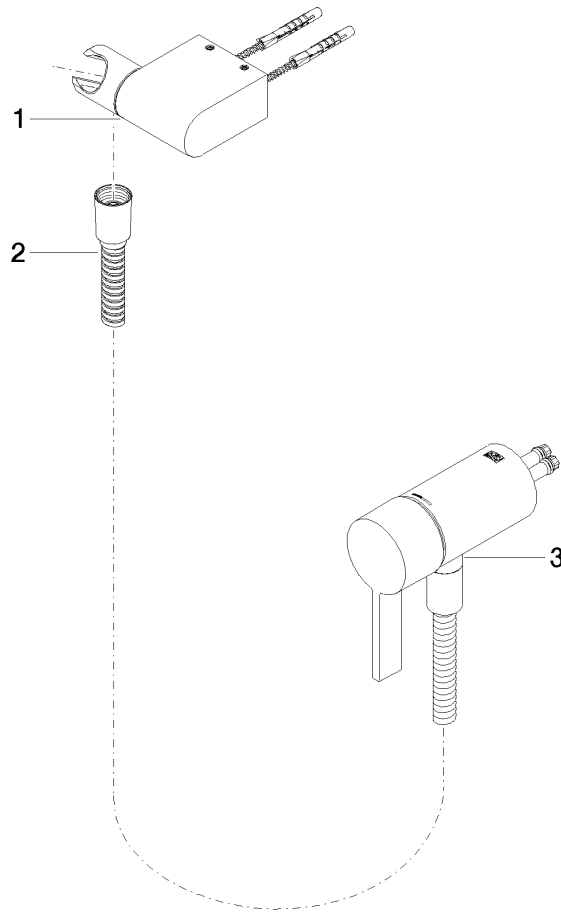

ST 050 204 8070
mm [inches]

Certificati

Belgaqua_21-025- WRAS_2011027. LGA_29928.
27_1.

ST 050 204 8979

Elenco delle parti di ricambio

N.	Codice articolo	Denominazione	Quantità necessaria	Tempo di produzione
1	28 060 970-00	Supporto doccia girevole - Cromato	1	10
2	28 322 970-00	Flessibile metallico per doccia 1/2" x 3/8" x 1750 mm - Cromato	1	2
3	36 050 970-00	Miscelatore monocomando incasso con attacco doccia incluso - Cromato	1	10