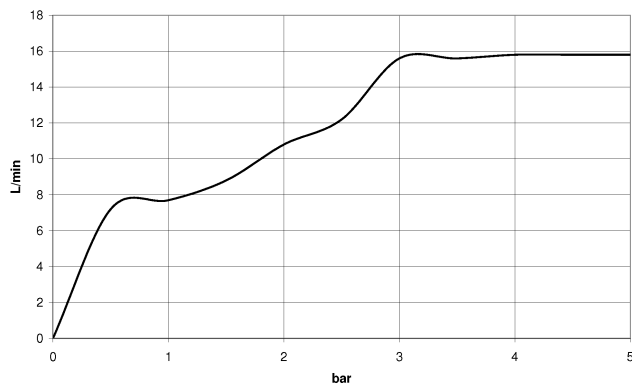

ST 050 204 8070
mm [inches]

Diagramma di portata

Certificati

DVGW_DW-
6517DN0129.

LGA_29983.

WRAS_2009011.

ST 050 204 8979

Elenco delle parti di ricambio