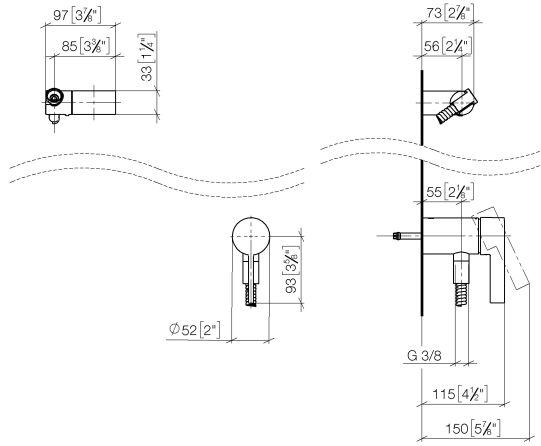

ST 050 204 8070
mm [inches]

Certificati

Belgaqua_21-025- WRAS_2011027. LGA_29928.
27_1.

ST 050 204 8979

Elenco delle parti di ricambio

N.	Codice articolo	Denominazione	Quantità necessaria	Tempo di produzione
1	28 060 970-00	Supporto doccia girevole - Cromato	1	10
2	28 322 970-00	Flessibile metallico per doccia 1/2" x 3/8" x 1750 mm - Cromato	1	2
3	36 050 970-00	Miscelatore monocomando incasso con attacco doccia incluso - Cromato	1	10