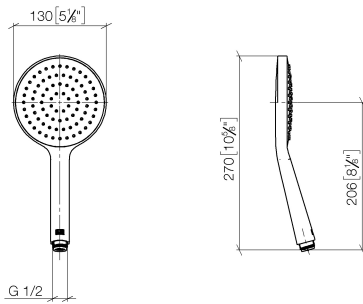

Miscelatore monocomando incasso con attacco doccia incluso con gruppo doccia - Cromato

IMO

ST 050 204 8979

- Flessibile doccia in metallo 1750mm con protezione antitorsione integrata
 - Doccetta: COMPACT RAIN, portata max. 10 l/min (a 3 bar)
 - Getto a spruzzo per la testa Ø 130 mm
- Sistema di sicurezza antiriflusso.**

ST 050 204 8070
mm [inches]

Diagramma di portata

Certificati

DVGW_DW-
6517DN0129.

LGA_29983.

WRAS_2009011.

ST 050 204 8979

Elenco delle parti di ricambio